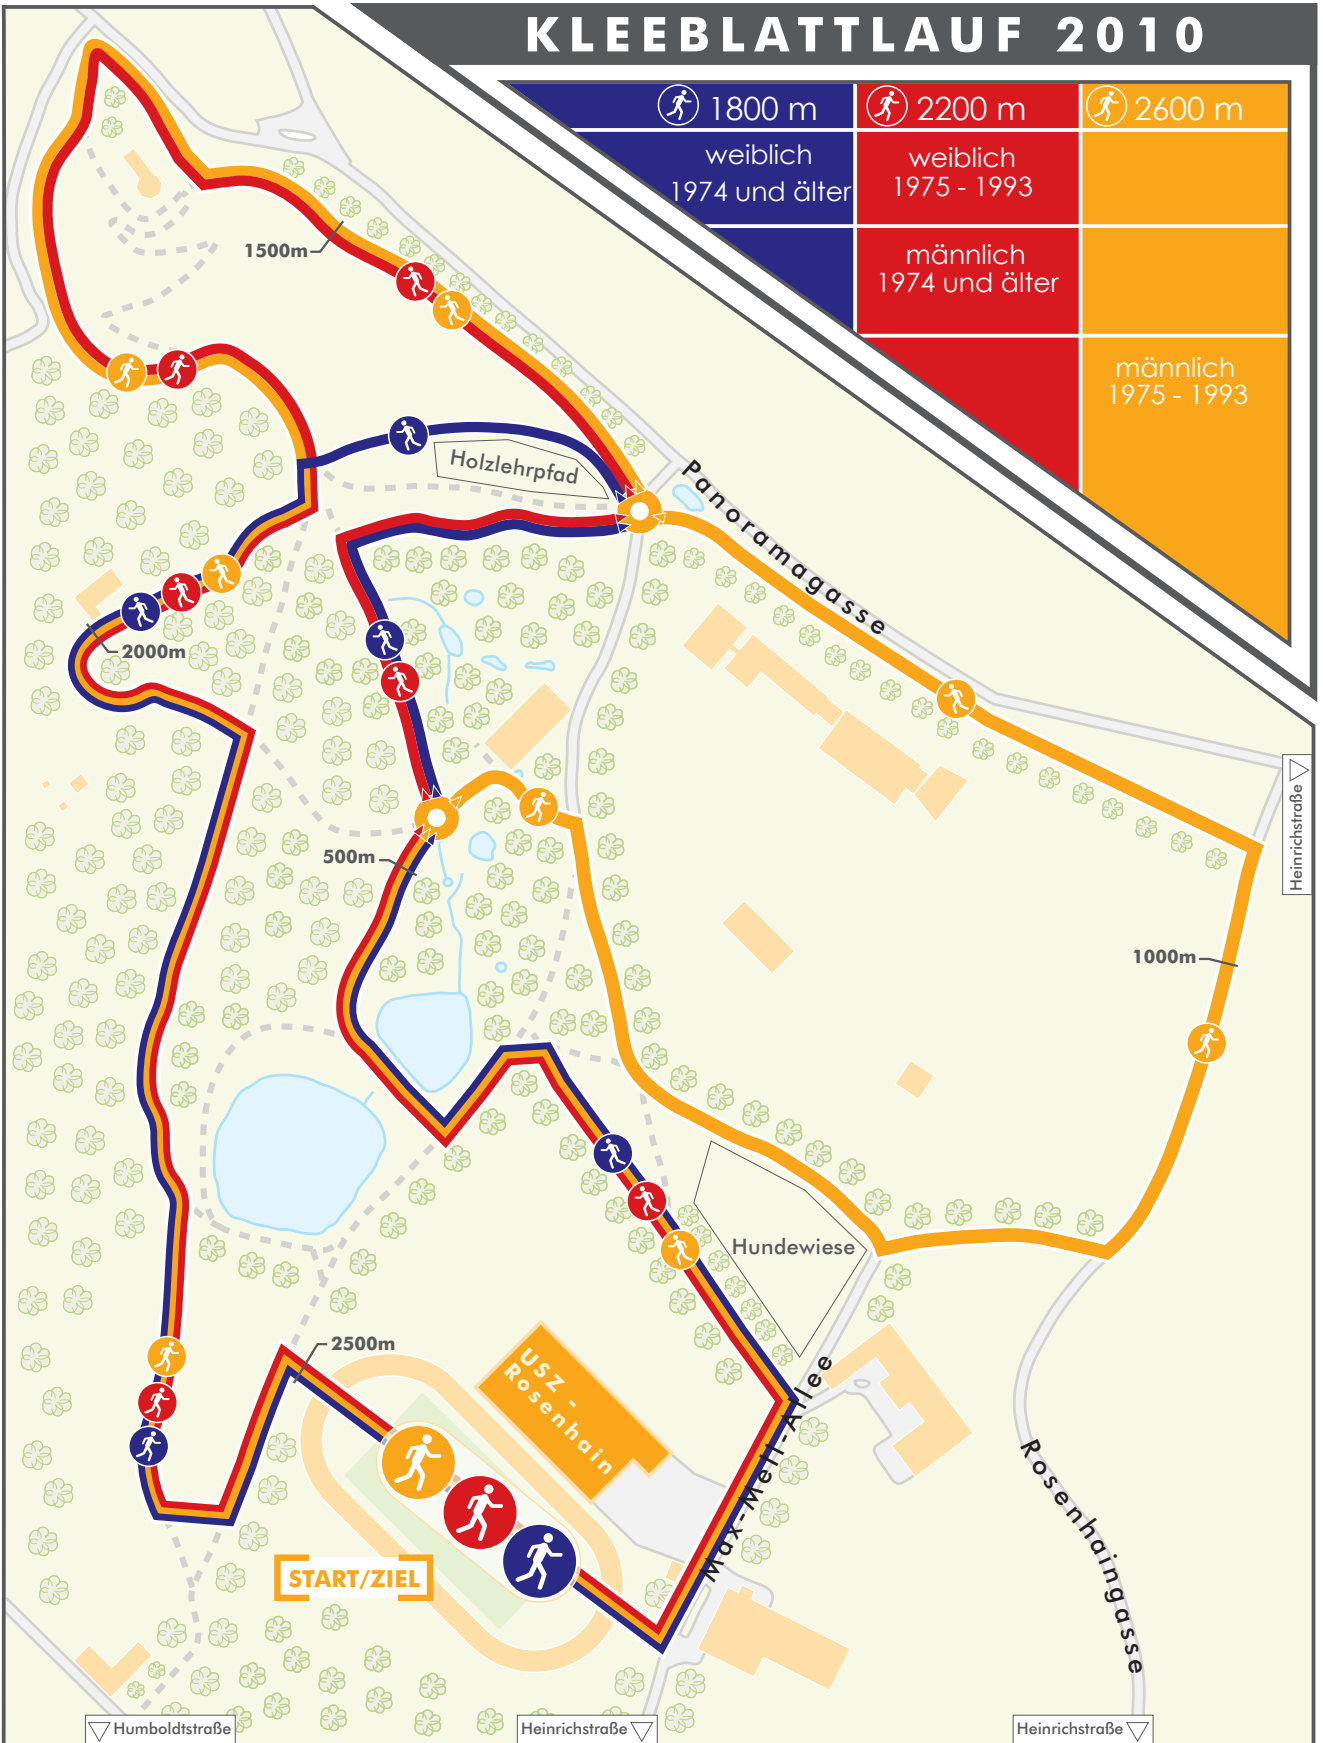

KLEEBLATTLAUF 2010

1800 m	2200 m	2600 m
weiblich 1974 und älter	weiblich 1975 - 1993	
	männlich 1974 und älter	
		männlich 1975 - 1993